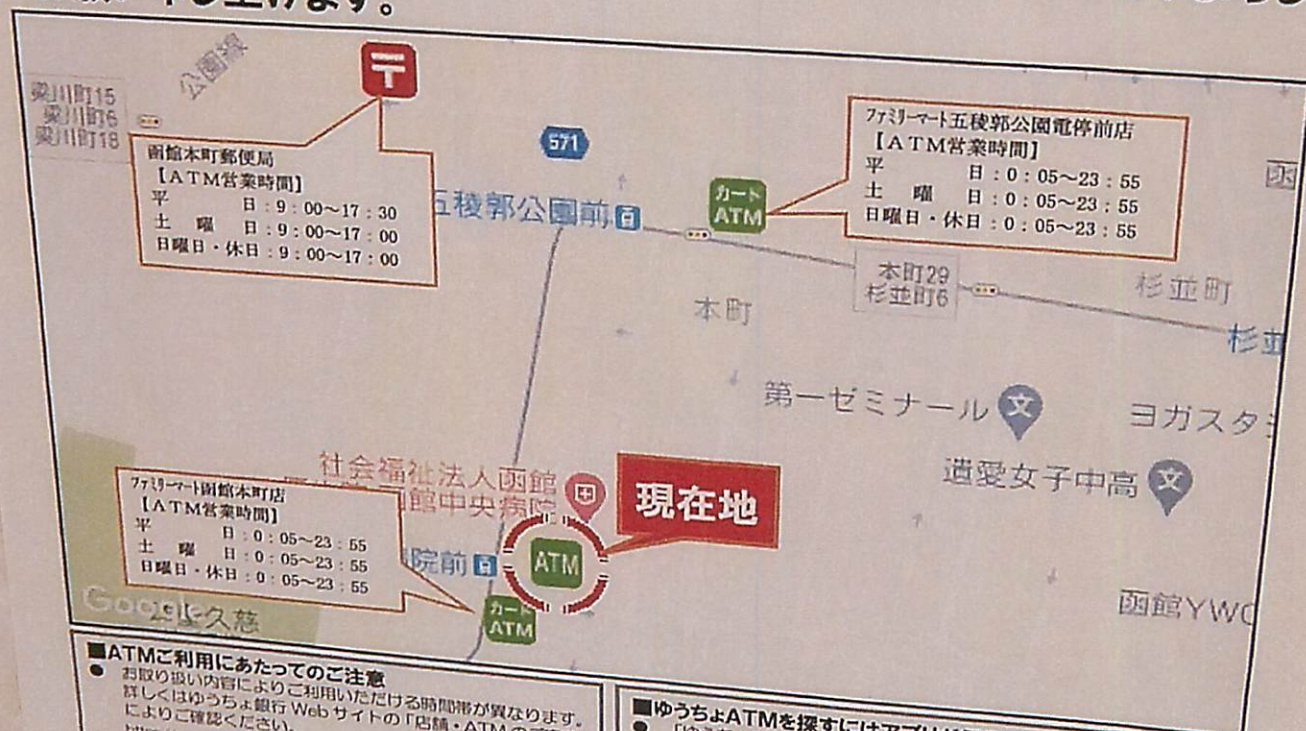

営業終了のお知らせ

最終
営業日

2020年10月31日（土）12:30まで

平素はゆうちょATMをご愛顧いただき、ありがとうございます。
さて、当ATMは、上記の日時をもちまして、営業を終了させていただくこととなりました。

お客さまには、大変ご不便をおかけし申し訳ございませんが、お近くの郵便局またはゆうちょ銀行等のATMをご利用くださいますよう、よろしくお願い申し上げます。

■ATMご利用にあたってのご注意

- お取り扱い内容によりご利用いただける時間帯が異なります。詳しくはゆうちょ銀行Webサイトの「店舗・ATMのご案内」によりご確認ください。
https://www.jp-bank-japanpost.jp/kojin/access/klAcas_index.html
- 出張所では、振替でのお取り扱いおよび通常払込みはご利用いただけません。また、ファミリーマート店内出張所等の一部の出張所では、通帳はご利用いただけません。